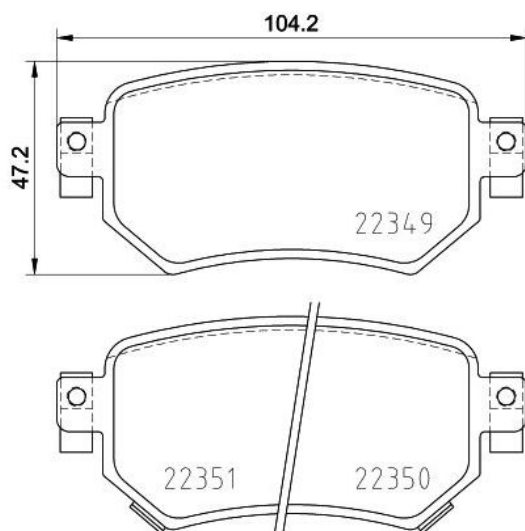

Колодки тормозные MAZDA 6 (15-) задние (4шт.) BREMBO

Код для заказа: **539035**Артикул: **P49059**

Толщина [мм]	15,4
Ширина [мм]	104,2
Высота [мм]	47,2
Количество датчиков износа [на ось]	2
Датчик износа	с звуковым предупреждением износа
Тормозная установка	Akebono
WVA номер	22349

O3 2800.51

O2 2975.58

O1 3150.04

P3 3500

Характеристики

Код для заказа 539035

Артикулы GDB3632, GMY0-26-43ZA

Каталожная группа Механизмы управления, ..Тормоза