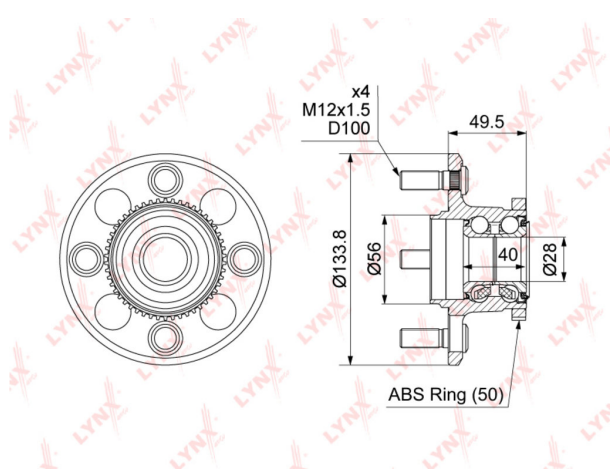

Ступица HONDA Civic (00-) задняя с подшипником LYNX

Код для заказа: **537676**

Артикул: **WH1157**

ОЗ 3662.82

О2 3736.08

О1 3810.8

РЗ 4800

Характеристики

Код для заказа	537676
Артикулы	R174.41, 42200-S04-951
Каталожная группа	Ходовая часть, ..Колеса и ступицы
Ширина, м	0.145
Высота, м	0.09
Длина, м	0.135
Вес, кг	1.79

Параметры

Производитель LYNX

Территория отгрузки