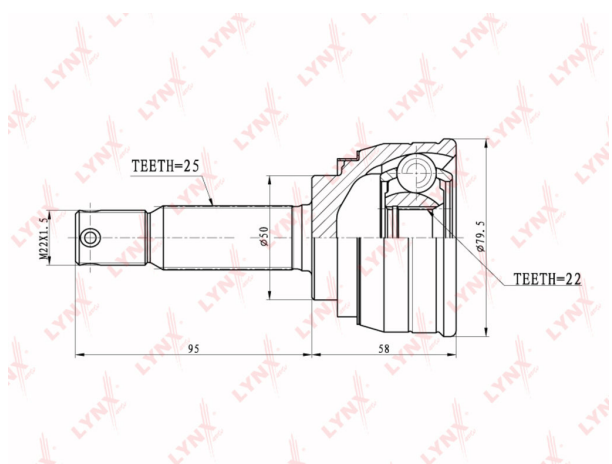

ШРУС наружный HYUNDAI Accent (99-) комплект LYNX

Код для заказа: **537301**Артикул: **СО3600**

ОЗ 2005.32

О2 2045.43

О1 2086.33

РЗ 2800

Характеристики

Код для заказа	537301
Артикулы	49500-25300
Каталожная группа	Трансмиссия, ..Передача карданная
Ширина, м	0.115
Высота, м	0.2
Длина, м	0.12
Вес, кг	1.88
Код ТН ВЭД	8708509909