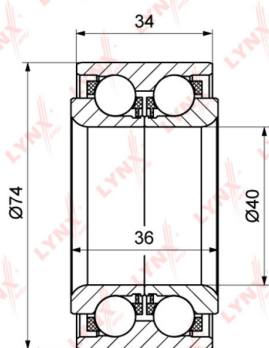

Подшипник ступицы MITSUBISHI Pajero (98-07) передней LYNX

Код для заказа: **537119**Артикул: **WB1133**

O3 2611.2

O2 2663.42

O1 2716.69

P3 3330

Характеристики

Код для заказа	537119
Артикулы	VKBA3309, MR449797
Каталожная группа	Ходовая часть, ..Колеса и ступицы
Ширина, м	0.1
Высота, м	0.08
Длина, м	0.1
Вес, кг	0.7
Код ТН ВЭД	8482200009