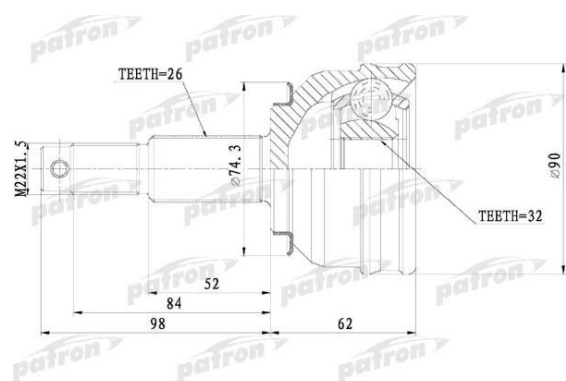

# ШРУС наружный CHRYSLER Voyager (90-) комплект PATRON

Код для заказа: **536890**

Артикул: **PCV9819**

Сторона установки	со стороны колеса
Длина [мм]	160
Внешнее зацепление со стороны колеса	26
Внутренне зубчатое соединение со стороны колеса	32
Диаметр прокладки [мм]	54,1
Спецификация	Groove Type : Inner

## Характеристики

Код для заказа	536890
Артикулы	2010-CARA47, 04384702
Каталожная группа	Трансмиссия, ..Передача карданная
Ширина, м	0.11
Высота, м	0.11
Длина, м	0.23
Вес, кг	2.44