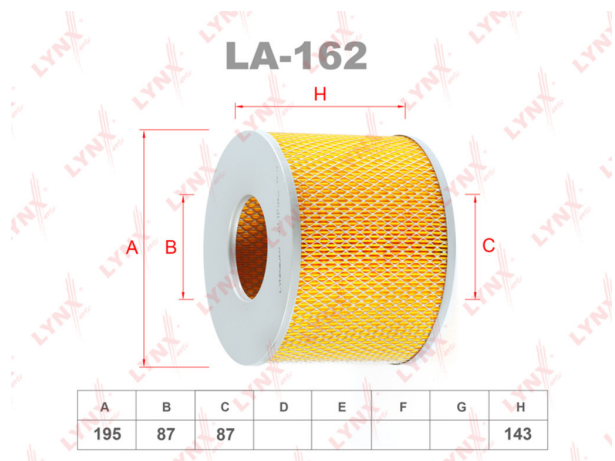

## Фильтр воздушный TOYOTA Toyoace (80-83) LYNX

Код для заказа: **536183**

Артикул: **LA162**

O3 806.82

O2 822.96

O1 839.42

P3 1290

### Характеристики

Код для заказа 536183

Артикулы 17801-56020

Каталожная группа Двигатель, ..Система питания двигателя