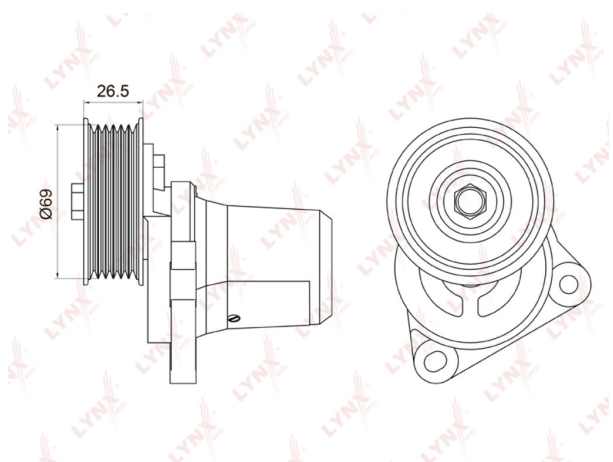

## Ролик приводного ремня MAZDA 3 (00-), 6 (02-) натяжителя LYNX

Код для заказа: **535690**

Артикул: **PT3027**

O3 6560.64

O2 6691.85

O1 6825.69

P3 7500

### Характеристики

Код для заказа 535690

Артикулы PT-3027, LFG1-15-980B/ LFN3-15-980A/ LFG1-15-980C

Каталожная группа Двигатель, ..Двигатель