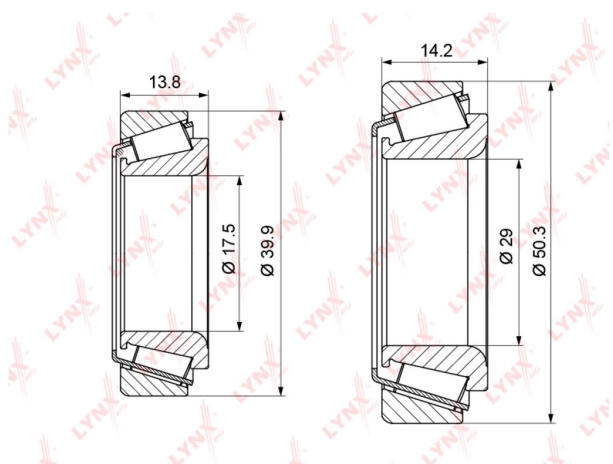

Подшипник ступицы DAEWOO Nexia CHEVROLET Lanos задней LYNX

Код для заказа: **535461**Артикул: **WB1124**

O3 956.76

O2 975.9

O1 995.41

P3 1405

Характеристики

Код для заказа	535461
Артикулы	VKBA3255, 2667886
Каталожная группа	Ходовая часть, ..Колеса и ступицы
Ширина, м	0.09
Высота, м	0.06
Длина, м	0.09
Вес, кг	0.4
Код ТН ВЭД	8482200009