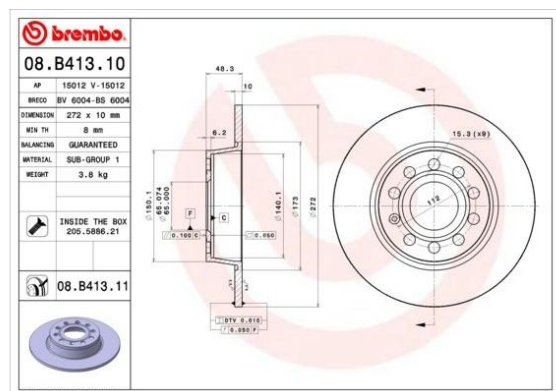

# Диск тормозной SKODA Octavia (04-) задний (1шт.) BREMBO

Код для заказа: **535277**

Артикул: **08.B413.11**

|  |             |
|--|-------------|
| Диаметр [мм]   | 272         |
| Высота [мм]  | 48,2        |
| Тип тормозного диска                                 | полный      |
| Толщина тормозного диска (мм)                        | 10          |
| Минимальная толщина [мм]                             | 8           |
| Количество отверстий                                 | 5           |
| Диаметр центрирования [мм]                           | 65          |
| Момент затяжки [Нм]                                  | 120         |
| Поверхность  | с покрытием |
| Дополнительный артикул / дополнительная информация 2 | с винтами   |