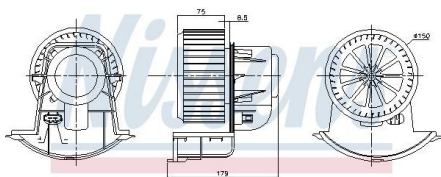

Мотор отопителя VW T5 (10-) NISSENS

Код для заказа: **534916**

Артикул: **87271**

Номинальная мощность [Вт]	312
Диаметр [мм]	150
Автомобиль с лево- / правосторонним расположением руля	для левостороннего расположения руля
Оснащение / оборудование	для автомобилей с кондиционером
Тип корпуса	Пластмассовый корпус
Регулятор	без регулятора числа оборотов
Количество полюсов	2
Рабочее напряжение [В]	12