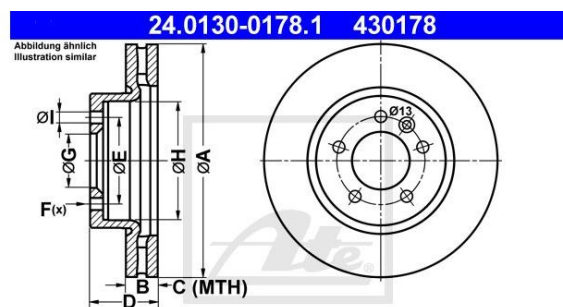

Диск тормозной LAND ROVER Discovery (04-) передний (1шт.) АТЕ

Код для заказа: **534618**

Артикул: **24.0130-0178.1**

	A	B	C	D	E	F(x)	G	H	I
	317,0	30,0	27,0	62,0	120,0	5	79,0	165,0	15,0

Высота [мм]	62
? отверстия [мм]	15
Тип тормозного диска	вентилируемый
Толщина тормозного диска (мм)	30
Минимальная толщина [мм]	27
Внутренний диаметр	165
Наружный диаметр [мм]	317
Количество отверстий	5
Диаметр центрирования [мм]	79
? фаски [мм]	120
Поверхность	с покрытием