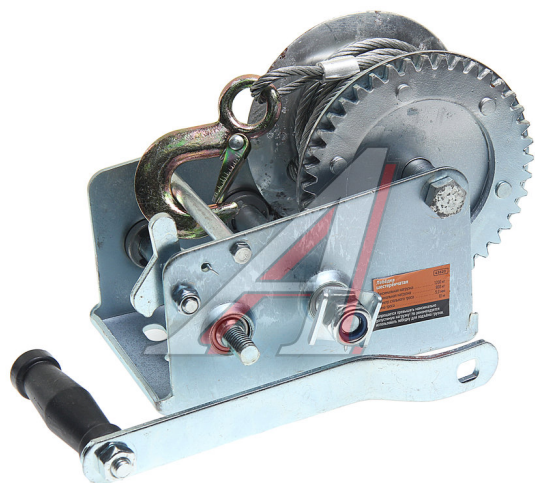

Лебедка барабанная 1.2т L=10м тросовая АВТОДЕЛО

Код для заказа: **534290**

Артикул: **43620**

ОЗ 2895.06

О2 2938.37

О1 2980.46

РЗ 3200

Характеристики

Код для заказа 534290

Артикулы 11034

Ширина, м 0.17

Высота, м 0.17

Длина, м 0.23

Вес, кг 5.02

Параметры

Длина троса/ленты/цепи, м 10