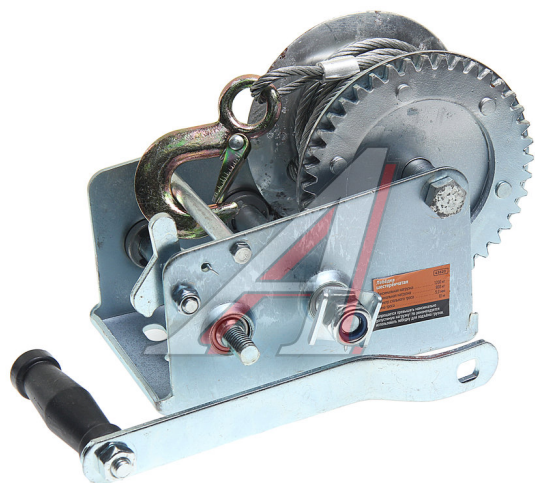

Лебедка барабанная 1.2т L=10м тросовая АВТОДЕЛО

Код для заказа: **534290**

Артикул: **43620**

ОЗ 3017.04

О2 3061.02

О1 3105

РЗ 3320

Характеристики

Код для заказа 534290

Артикулы 11034

Ширина, м 0.17

Высота, м 0.17

Длина, м 0.23

Вес, кг 5.02

Параметры

Длина троса/ленты/цепи, м 10