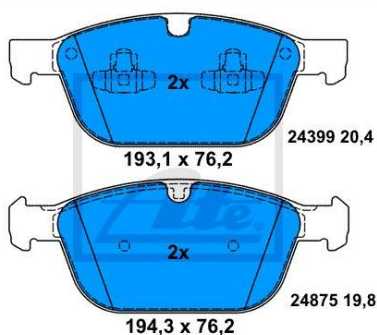

## Колодки тормозные VOLVO XC90 (08-) передние (4шт.) АТЕ

Код для заказа: **533972**Артикул: **13.0460-7272.2****13.0460-7272.2 607272**

проверочное значение	E9 90R-02A1279/2638
Высота 1 [мм]	76,2
Высота 2 [мм]	76,2
Датчик износа	подготовлено для датчика износа колодок
Тормозная установка	АТЕ
Ширина 1 [мм]	193,1
Ширина 2 [мм]	194,3
Толщина 1 [мм]	20,4
Толщина 2 [мм]	19,8