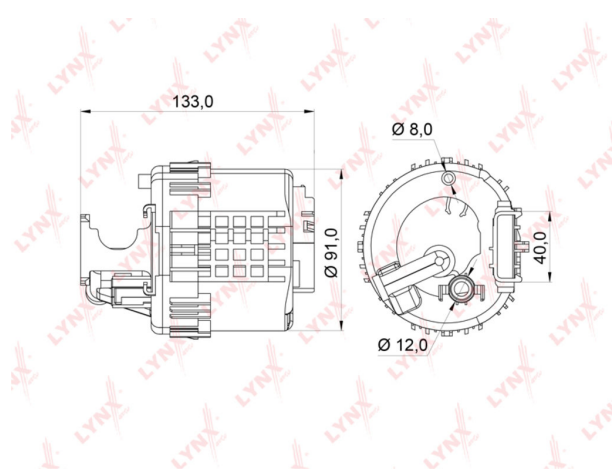

Фильтр топливный MITSUBISHI Outlander (02-) LYNX

Код для заказа: **533774**

Артикул: **LF364M**

O3 2071.62

O2 2113.05

O1 2155.31

P3 2420

Характеристики

Код для заказа 533774

Артикулы MR514676

Каталожная группа Двигатель, ..Система питания двигателя

Параметры

Производитель LYNX

Территория отгрузки

Все склады **0 шт.** Склад

Другие склады и магазины партнера

Название точки

Наличие Тип Адрес

Контакты