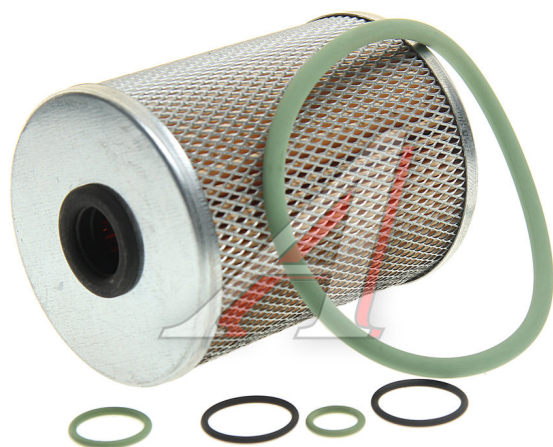

Фильтр масляный КПП SCANIA ретардера (h=107мм, d=84мм) SAMPA

Код для заказа: **533629**

Артикул: **040.664**

ОЗ 507.52

О2 517.89

О1 528.26

РЗ 810

Характеристики