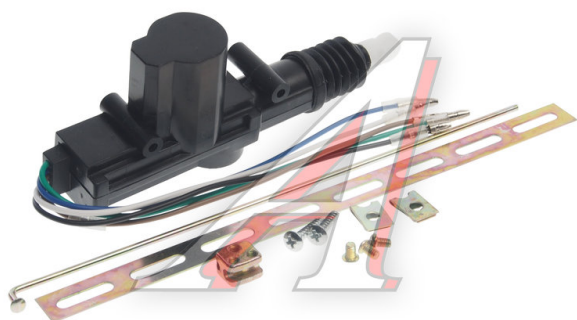

## Замок центральный А-5 CHAMELEON

Код для заказа: **533191**

Артикул: **А-5**

ОЗ 248.88

О2 272.06

О1 306.22

РЗ 340

### Характеристики

Код для заказа	533191
Артикулы	CHAMELEON А-5
Каталожная группа	Кузов, ..Замок центральный
Ширина, м	0.03
Высота, м	0.04
Длина, м	0.14
Вес, кг	0.3
Код ТН ВЭД	8301200009