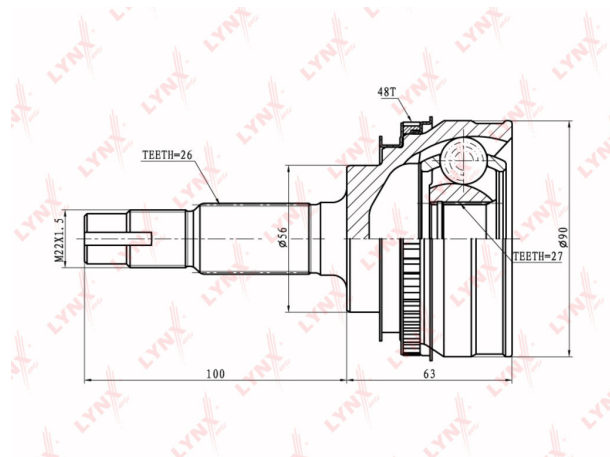

## ШРУС наружный TOYOTA Celica LYNX

Код для заказа: **532100**

Артикул: **CO7511A**

ОЗ 3104.88

О2 3166.98

О1 3230.32

РЗ 4100

### Характеристики

Код для заказа	532100
Артикулы	859012, 4341020251/ 4341020680/ 4341033020
Каталожная группа	Трансмиссия, ..Передача карданная
Ширина, м	0.12
Высота, м	0.12
Длина, м	0.2
Вес, кг	3.1
Код ТН ВЭД	8708509909