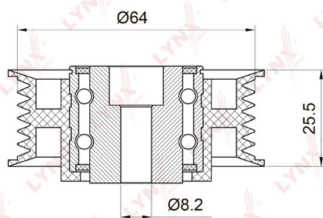

Ролик приводного ремня MERCEDES C (W202) (93-00) обводной LYNX

Код для заказа: **532066**

Артикул: **PB7016**

O3 1238.28

O2 1263.05

O1 1288.31

P3 1690

Характеристики