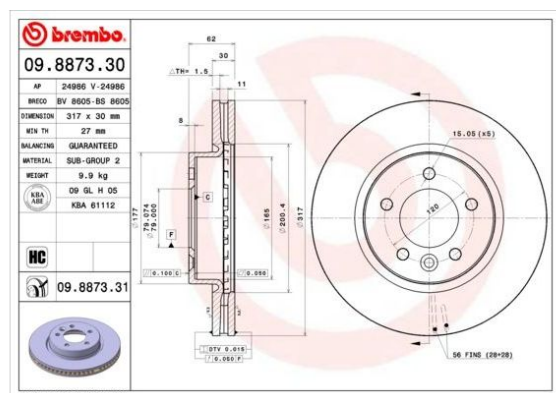

Диск тормозной LAND ROVER Discovery (04-) передний (1шт.) BREMBO

Код для заказа: **531536**

Артикул: **09.8873.31**

Диаметр [мм]	317
Высота [мм]	62
Тип тормозного диска	с внутренней вентиляцией
Толщина тормозного диска (мм)	30
Минимальная толщина [мм]	27
Обработка	Высокоуглеродистый
Количество отверстий	5
Диаметр центрирования [мм]	79
Момент затяжки [Нм]	140
Поверхность	с покрытием

O3 3716.12

O2 3840.56

O1 4050.4

P3 4500

Характеристики

Код для заказа 531536

Артикулы DF4790, SDB000604

Каталожная группа Механизмы управления, ..Тормоза