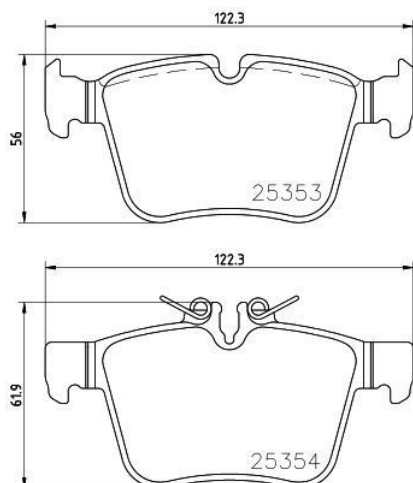

Колодки тормозные MERCEDES C (W205) задние (4шт.) BREMBO

Код для заказа: **531531**Артикул: **P50122**

Толщина [мм]	16,1
Ширина [мм]	122,5
Высота 1 [мм]	56
Высота 2 [мм]	61,9
Датчик износа	подготовлено для датчика износа колодок
Тормозная установка	Teves
WVA номер	25353

O3 3161.02

O2 3360.49

O1 3564.23

P3 3960

Характеристики

Код для заказа 531531

Артикулы A0004208200

Каталожная группа Механизмы управления, ..Тормоза

Ширина, м 0.09

Высота, м 0.085

Длина, м	0.145
Вес, кг	1.09

Параметры

Производитель BREMBO

Территория отгрузки

Все склады **0 шт.** Склад

Другие склады и магазины партнера