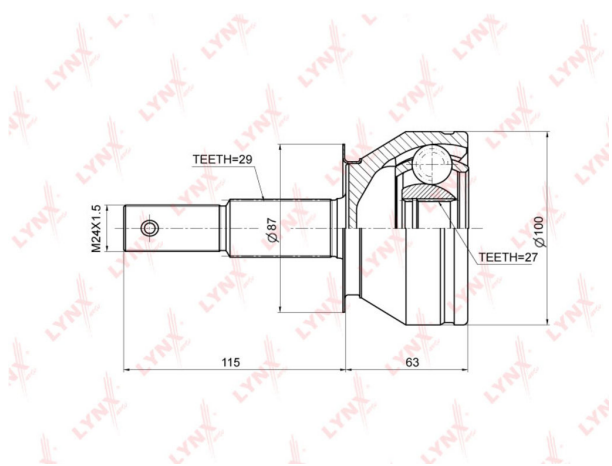

ШРУС наружный NISSAN Navara (06-) комплект LYNX

Код для заказа: **530670**

Артикул: **C03674**

O3 5080.62

O2 5182.23

O1 5285.88

P3 5800

Характеристики

Код для заказа 530670

Артикулы 304890, 39211-EB30A/ C9211-EB30A

Каталожная группа Трансмиссия, ..Передача карданная

Параметры

Производитель LYNX

Территория отгрузки

Все склады **0 шт.** Склад

Другие склады и магазины партнера