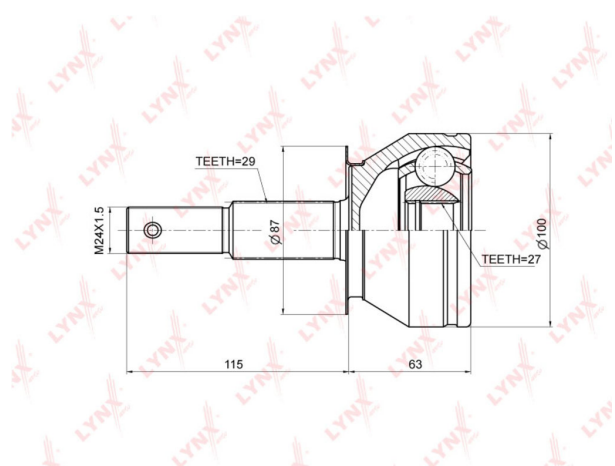

ШРУС наружный NISSAN Navara (06-) комплект LYNX

Код для заказа: **530670**Артикул: **С03674**

O3 4744

O2 4744

O1 4744

P3 5800

Характеристики

Код для заказа 530670

Артикулы 304890, 39211-EB30A/ C9211-EB30A

Каталожная группа Трансмиссия, ..Передача карданная

Параметры

Производитель LYNX

Территория отгрузки

Все склады **0 шт.** Склад

Другие склады и магазины партнера

Название точки