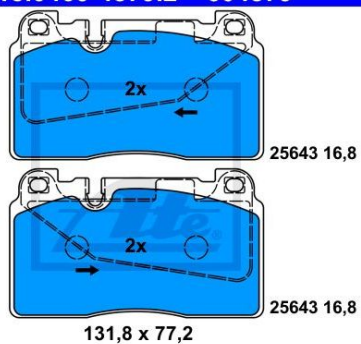

Колодки тормозные AUDI A7 (15-) передние (4шт.) ATE

Код для заказа: **530310**

Артикул: **13.0460-4879.2**

13.0460-4879.2 604879

Толщина [мм]	16,8
проверочное значение	E1 90R-02A0167/0031
Ширина [мм]	131,8
Высота [мм]	77,2
Датчик износа	подготовлено для датчика износа колодок
Тормозная установка	Brembo
Номера артикулов рекомендуемых комплектующих	24.8190-0068.2
Код MAPR в наличии	
Соблюдать габариты	

O3 8680.3

O2 8970.05

O1 9120.11

P3 9950

Характеристики

Код для заказа 530310

Артикулы GDB1974, 8R0698151H

Каталожная группа Механизмы управления, ..Тормоза