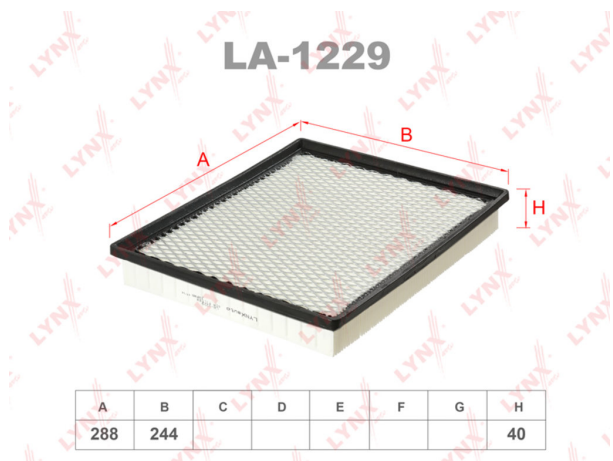

Фильтр воздушный NISSAN Pathfinder (05-) LYNX

Код для заказа: **528892**

Артикул: **LA1229**

O3 836.4

O2 853.13

O1 870.19

P3 1290

Характеристики

Код для заказа	528892
Артикулы	LX1272, 165467S000/ 53007386/ 53030688
Каталожная группа	Двигатель, ..Система питания двигателя
Ширина, м	0.28
Высота, м	0.05
Длина, м	0.315
Вес, кг	0.42
Код ТН ВЭД	8421310000