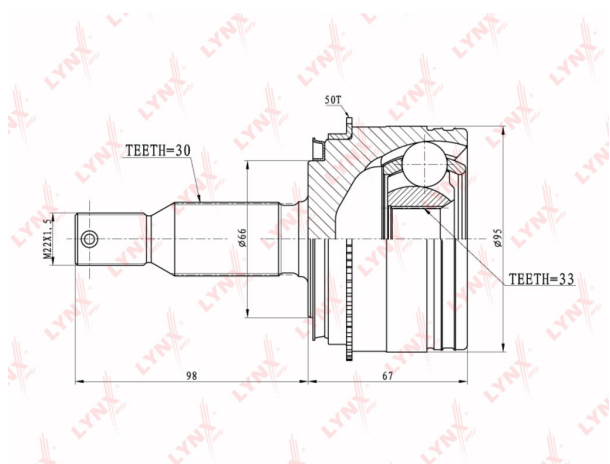

ШРУС наружный MITSUBISHI Pajero (99-) комплект LYNX

Код для заказа: **526975**Артикул: **CO5507A**

O3 3505

O2 3505

O1 3505

P3 4500

Характеристики

| | |
|-------------------|-----------------------------------|
| Код для заказа | 526975 |
| Артикулы | MI-45A50 |
| Каталожная группа | Трансмиссия, ..Передача карданная |
| Ширина, м | 0.115 |
| Высота, м | 0.2 |
| Длина, м | 0.115 |
| Вес, кг | 3.23 |