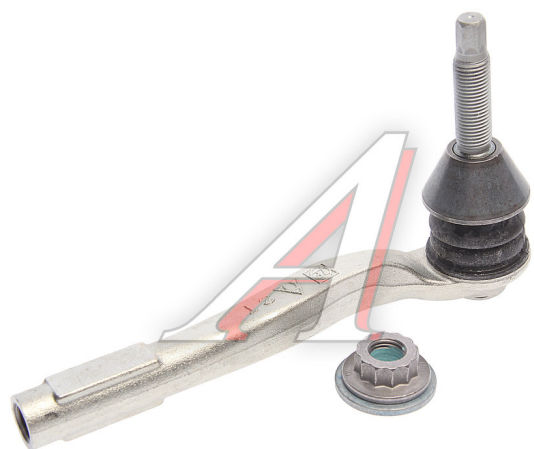

## Наконечник рулевой тяги MERCEDES C (W205) (13-) левый LEMFORDER

Код для заказа: **526947**

Артикул: **3759001**

O3 3962.56

O2 4030.27

O1 4064.43

P3 4670

### Характеристики

Код для заказа	526947
Артикулы	A2054600605
Каталожная группа	Механизмы управления, ..Управление рулевое
Ширина, м	0.03
Высота, м	0.03
Длина, м	0.2
Вес, кг	1.2