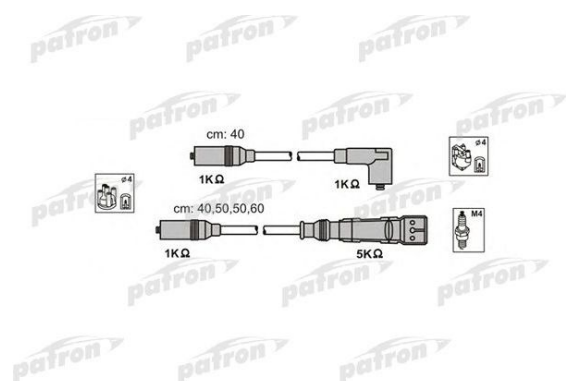

Провод высоковольтный AUDI 80 (92-95) комплект PATRON

Код для заказа: **526559**

Артикул: **PSCI1002**

Размеры радиатора	COPPER
Материал	EPDM (Этилен-пропиленовый каучук)
Наружный диаметр [мм]	7
Провод зажигания	Исполнение разъема M4
Катушка зажигания	Исполнение разъема M4
Распределитель зажигания / ротор	Исполнение разъема M4

O3 1782.96

O2 1782.96

O1 1782.96

P3 1920

Характеристики

Код для заказа 526559

Артикулы

Каталожная группа Электрооборудование, ..Электрооборудование

Ширина, м 0.1

Высота, м 0.08

Длина, м 0.3

Вес, кг 0.482

Код ТН ВЭД 8544300007

Параметры

Производитель PATRON

Территория отгрузки