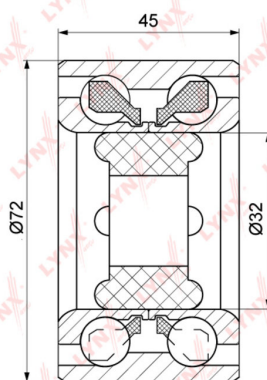

Подшипник ступицы TOYOTA Chaser, Mark 2, Supra (-02) передней LYNX

Код для заказа: **526409**

Артикул: **WB1113**

O3 1962.48
O2 2001.73
O1 2041.76
P3 2800

Характеристики

Код для заказа	526409
Артикулы	VKBA3214, 90363-32035
Каталожная группа	Ходовая часть, ..Колеса и ступицы
Ширина, м	0.08
Высота, м	0.05
Длина, м	0.08
Вес, кг	0.9
Код ТН ВЭД	8482200009