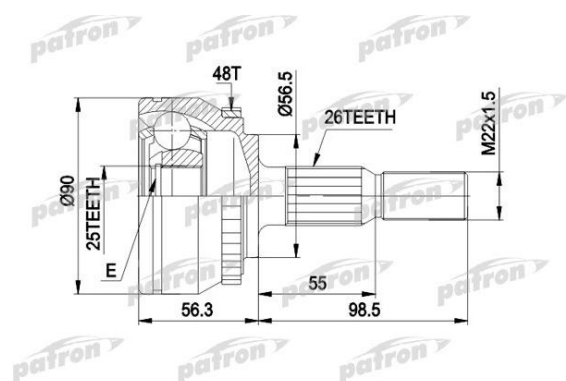

## ШРУС наружный VOLVO C70, S70, S80, V70 комплект PATRON

Код для заказа: **526138**

Артикул: **PCV1133**

| Сторона установки                               | со стороны колеса                        |
|---|--|
| Внешнее зацепление со стороны колеса            | 26                                       |
| Внутренне зубчатое соединение со стороны колеса | 25                                       |
| Диаметр прокладки [мм]                          | 57                                       |
| Число зубцов кольца ABS                         | 48                                       |
| Наружный диаметр [мм]                           | 90                                       |
| Тип соединения / сочленения                     | Шарнир равных угловых скоростей          |
| механически обработанный                        | без нарезки / выемки во внутренней части |

### Характеристики

Код для заказа 526138

Артикулы

Каталожная группа Трансмиссия, ..Передача карданная

Ширина, м 0.115

Высота, м 0.115

Длина, м 0.2

Вес, кг 2.46