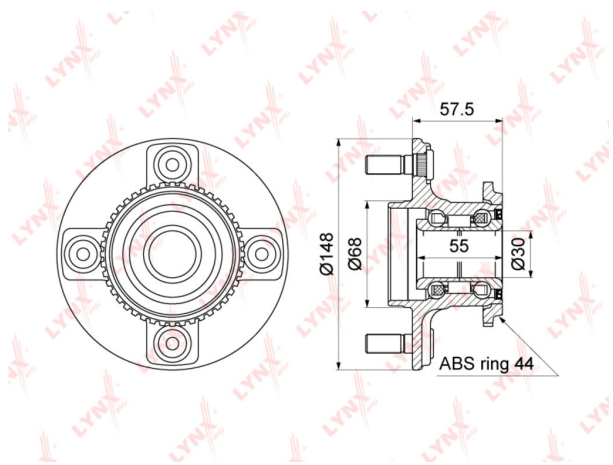

Ступица NISSAN Almera (N16) задняя LYNX

Код для заказа: **526125**

Артикул: **WH1109**

ОЗ 4267.68

О2 4353.03

О1 4440.09

РЗ 5300

Характеристики

Код для заказа	526125
Артикулы	J4711049/ R168.82, 43200-9F510
Каталожная группа	Ходовая часть, ..Колеса и ступицы
Ширина, м	0.15
Высота, м	0.14
Длина, м	0.2
Вес, кг	2.6

Параметры

Код ТН ВЭД	8708709109
Производитель	LYNX