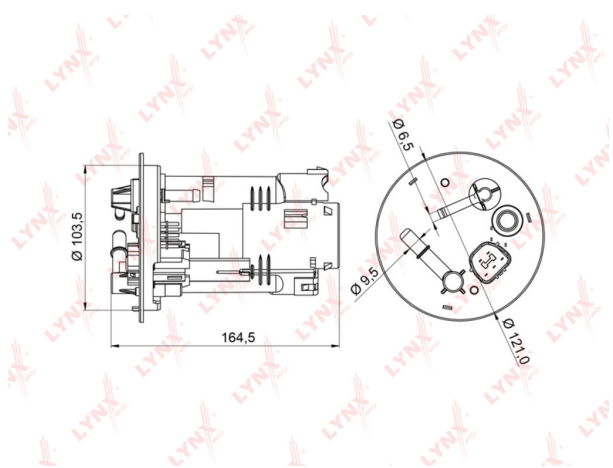

Фильтр топливный MITSUBISHI Lancer (03-) в баке LYNX

Код для заказа: **525197**

Артикул: **LF970M**

O3 3377.22

O2 3444.76

O1 3513.66

P3 3900

Характеристики

Код для заказа 525197

Артикулы LF-970M, MR552780/ MR552781/ MR552782

Каталожная группа Двигатель, ..Система питания двигателя

Параметры

Не обновлять цены на WB Да

Производитель LYNX

Территория отгрузки

Все склады **0 шт.** Склад