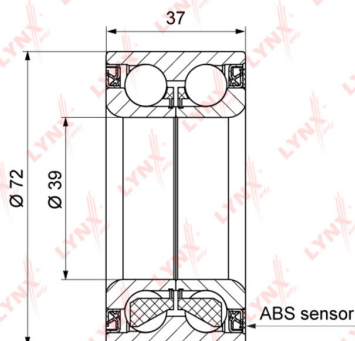

Подшипник ступицы MAZDA 2 (05-) передней LYNX

Код для заказа: **525160**Артикул: **WB1425**

O3 2943

O2 2943

O1 2943

P3 4155

Характеристики

| | |
|-------------------|-----------------------------------|
| Код для заказа | 525160 |
| Артикулы | VKBA3531, D351-33-047B |
| Каталожная группа | Ходовая часть, ..Колеса и ступицы |
| Ширина, м | 0.09 |
| Высота, м | 0.06 |
| Длина, м | 0.08 |
| Вес, кг | 0.715 |