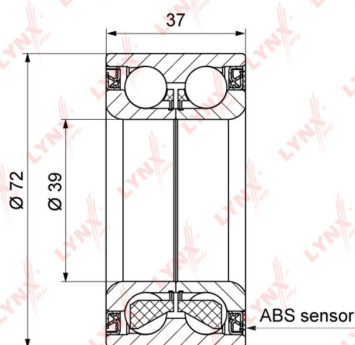

Подшипник ступицы MAZDA 2 (05-) передней LYNX

Код для заказа: **525160**Артикул: **WB1425**

O3 3151.8

O2 3214.84

O1 3279.13

P3 4045

Характеристики

Код для заказа	525160
Артикулы	VKBA3531, D351-33-047B
Каталожная группа	Ходовая часть, ..Колеса и ступицы
Ширина, м	0.09
Высота, м	0.06
Длина, м	0.08
Вес, кг	0.715
Код ТН ВЭД	8482200009