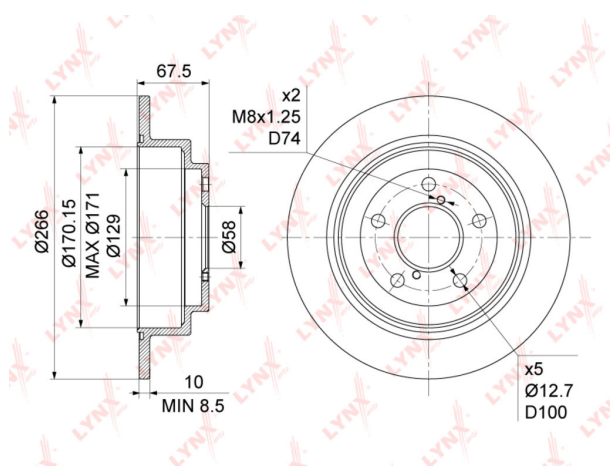

Диск тормозной SUBARU Forester 2 задний (1шт.) LYNX

Код для заказа: **525121**

Артикул: **BN1126**

ОЗ 2470.44

О2 2519.85

О1 2570.25

РЗ 2890

Характеристики

Код для заказа 525121

Артикулы DF3092, 26700-FE080

Каталожная группа Механизмы управления, ..Тормоза

Параметры

Производитель LYNX

Территория отгрузки

Все склады **0 шт.** Склад

Другие склады и магазины партнера