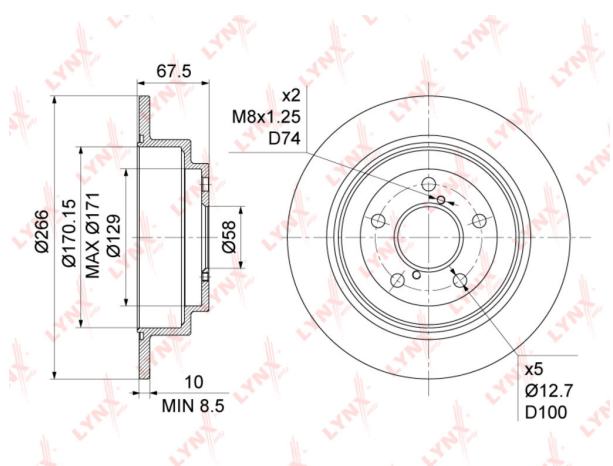

## Диск тормозной SUBARU Forester 2 задний (1шт.) LYNX

Код для заказа: **525121**

Артикул: **BN1126**

O3 2470.44

O2 2519.85

O1 2570.25

P3 2890

### Характеристики

Код для заказа 525121

Артикулы DF3092, 26700-FE080

Каталожная группа Механизмы управления, ..Тормоза