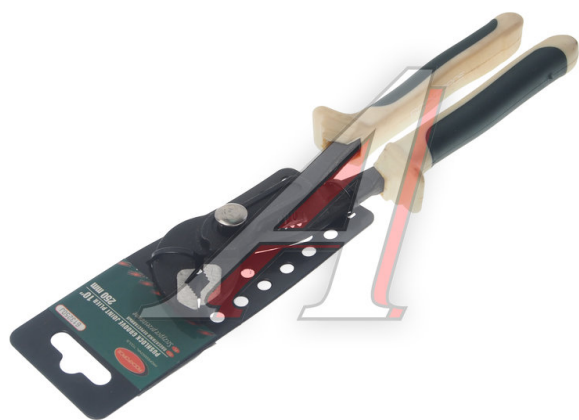

Клеши переставные 250мм ROCKFORCE

Код для заказа: **524140**

Артикул: **RF-613250J**

ОЗ 1052.25

О2 1069.33

О1 1086.41

РЗ 1300

Характеристики

Код для заказа 524140

Артикулы

Каталожная группа Принадлежности, ..Инструмент шоферский и принадлежности

Ширина, м 0.07

Высота, м 0.03

Длина, м 0.3

Вес, кг 0.362

Код ТН ВЭД 8203200009