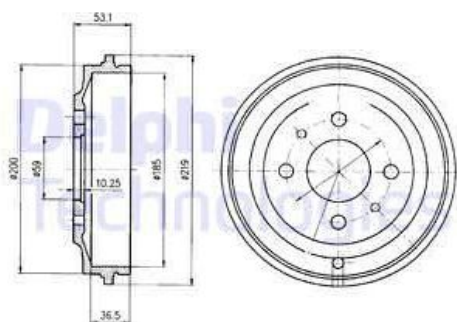

# Барaban тормозной FIAT Palio задний (1шт.) DELPHI

Код для заказа: **523647**Артикул: **BF389**

Высота [мм]	53
Диаметр барабана	219
Количество отверстий	4
Тип сборки	закреплено болтами / шурупами
? фаски [мм]	98

## Характеристики

Код для заказа 523647

Артикулы

Каталожная группа Механизмы управления, ..Тормоза

Ширина, м 0.225

Высота, м 0.07

Длина, м 0.225

Вес, кг 3.525