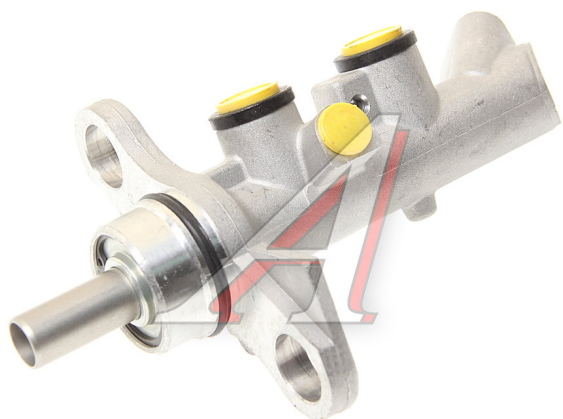

Цилиндр тормозной главный RENAULT Megane (02-09), Scenic (03-09) BOSCH

Код для заказа: **522499**

Артикул: **0986481002**

03 9022.44

02 9197.64

01 9372.84

P3 11220

Характеристики

Код для заказа 522499

Артикулы

Ширина, м 0.124

Высота, м 0.087

Длина, м 0.272

Вес, кг 0.516

Параметры

Производитель BOSCH