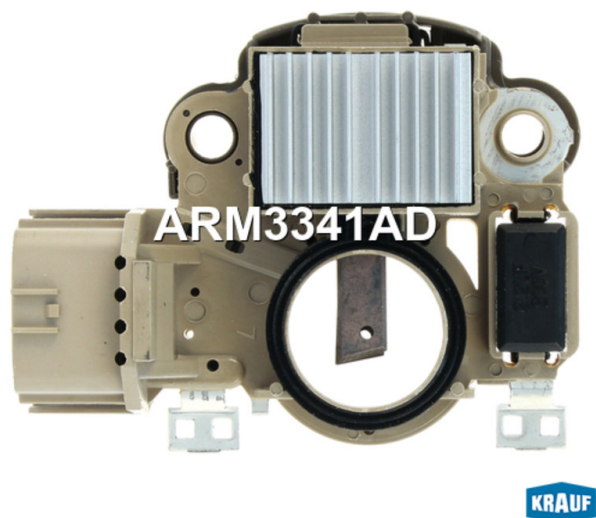

## Регулятор MITSUBISHI Lancer (07-14) напряжения генератора KRAUF

Код для заказа: **521530**

Артикул: **ARM3341AD**

03 715.53

02 727.12

01 733.22

P3 1150

### Характеристики

Код для заказа	521530
Артикулы	1800A176
Каталожная группа	Электрооборудование, ..Электрооборудование
Ширина, м	0.1
Высота, м	0.06
Длина, м	0.1
Вес, кг	0.11