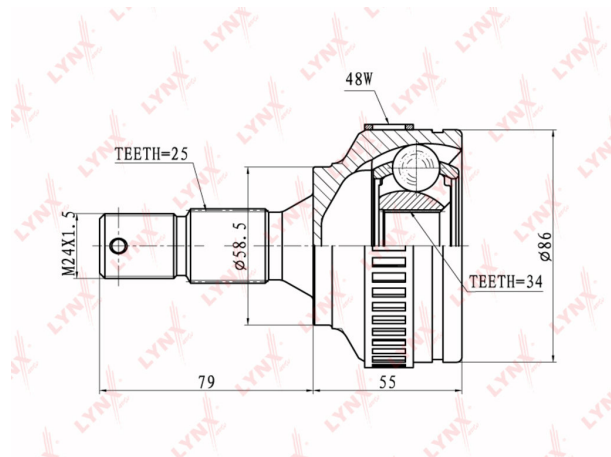

## ШРУС наружный PEUGEOT 308 комплект LYNX

Код для заказа: **520631**

Артикул: **CO2239A**

- O3 4601.22
- O2 4693.24
- O1 4787.11
- P3 6600