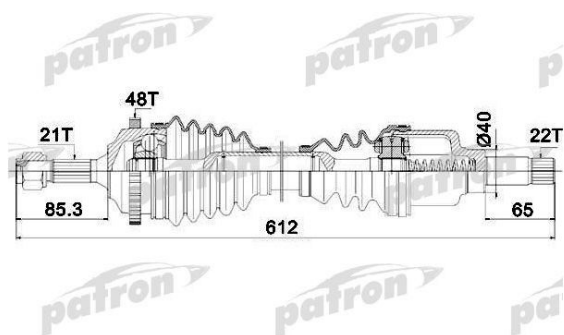

Привод PEUGEOT 206 колеса переднего левый PATRON

Код для заказа: **520335**Артикул: **PDS1381**

Сторона установки	передний мост слева
Длина [мм]	612
Внешнее зацепление со стороны колеса	21
Внешнее зацепление со стороны дифференциала	22
Число зубцов кольца ABS	48
Тормозная динамика / динамика движения	для автомобилей с ABS

O3 6023.1

O2 6023.1

O1 6023.1

P3 7400

Характеристики

Код для заказа 520335

Артикулы

Каталожная группа Трансмиссия, ..Передача карданная

Ширина, м 0.115

Высота, м 0.115

Длина, м 0.7

Вес, кг 5.75

Параметры

Производитель PATRON

Территория отгрузки

Все склады **0 шт.** Склад