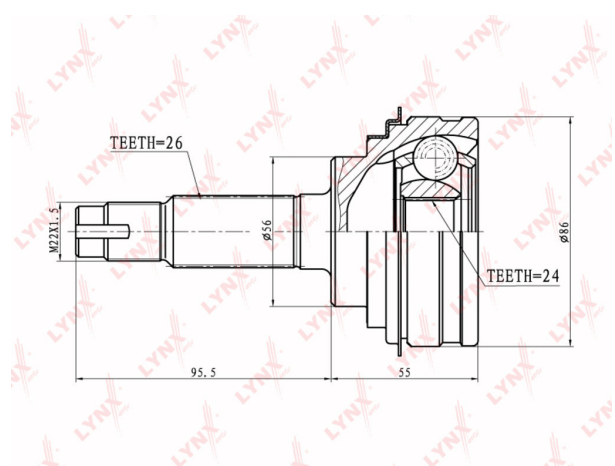

ШРУС наружный TOYOTA Vista (98-03) комплект LYNX

Код для заказа: **519847**Артикул: **CO7508**

O3 2111.4
O2 2153.63
O1 2196.7
P3 3000

Характеристики

Код для заказа	519847
Артикулы	43470-39285
Каталожная группа	Трансмиссия, ..Передача карданная
Ширина, м	0.12
Высота, м	0.12
Длина, м	0.2
Вес, кг	2.1
Код ТН ВЭД	8708509909