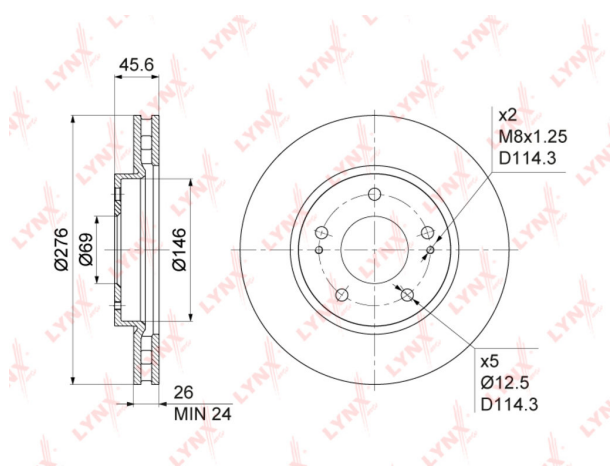

Диск тормозной MITSUBISHI Lancer (07-) передний (1шт.) LYNX

Код для заказа: **519541**Артикул: **BN1091**

O3 2897.82

O2 2955.78

O1 3014.89

P3 4000

Характеристики

Код для заказа 519541