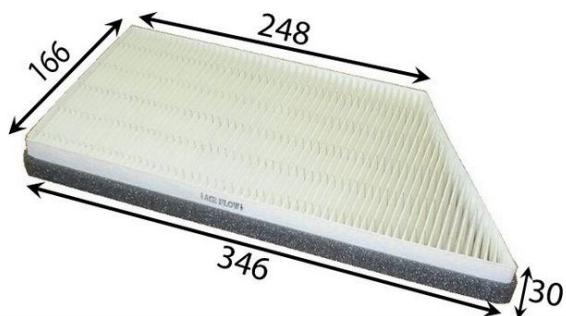

# Фильтр воздушный салона PEUGEOT 206 JS ASAKASHI

Код для заказа: **519364**Артикул: **АС42001**

Толщина [мм]	30
Ширина [мм]	166
Длина 1 [мм]	346
Длина 2 [мм]	250
Исполнение фильтра	Салонный фильтр тонкой очистки

O3 467.87

O2 477.02

O1 486.17

P3 690