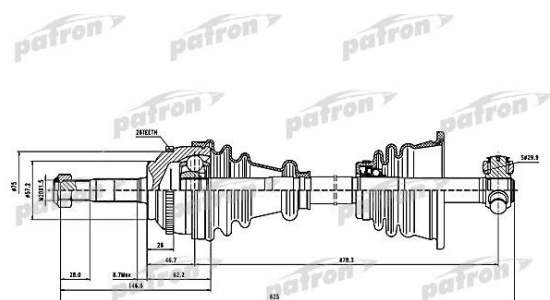

Привод RENAULT Clio, Kangoo (98-08) колеса переднего левый PATRON

Код для заказа: **519051**

Артикул: **PDS1397**

Вид коробки передач	механическая коробка передач
Сторона установки	передний мост слева
Длина [мм]	625
Внешнее зацепление со стороны колеса	21
Число зубцов кольца ABS	26
Тормозная динамика / динамика движения	для автомобилей с ABS

O3 6062.88
O2 6062.88
O1 6062.88
P3 7500

Характеристики

Код для заказа	519051
Артикулы	15-1378
Каталожная группа	Трансмиссия, ..Передача карданная
Ширина, м	0.115
Высота, м	0.115
Длина, м	0.7
Вес, кг	5.35