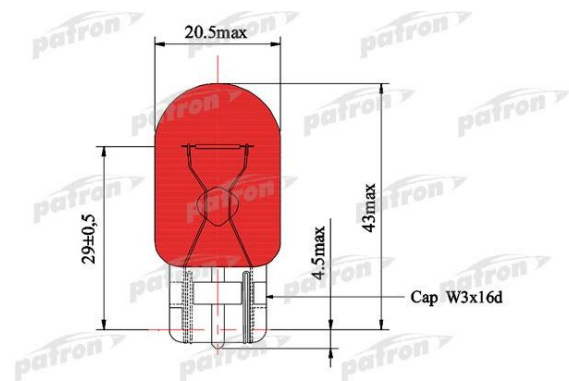

## Лампа 12V WY21W TOYOTA PATRON

Код для заказа: **518306**

Артикул: **PLWY21W**

Напряжение [В]	12
Номинальная мощность [Вт]	21
Тип ламп	WY21W
Исполнение патрона	W3x16d

O3 87.72

O2 87.72

O1 87.72

P3 165

### Характеристики

Код для заказа	518306
Артикулы	18644-21058L
Каталожная группа	Электрооборудование, ..Электрооборудование
Ширина, м	0.015
Высота, м	0.015
Длина, м	0.02
Вес, кг	0.0084
Код ТН ВЭД	8539293009