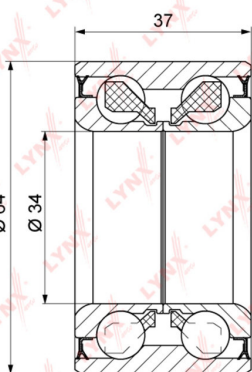

Подшипник ступицы CHEVROLET Aveo (03-) передней комплект LYNX

Код для заказа: **518235**Артикул: **WB1241**

O3 1964.52
O2 2003.81
O1 2043.89
P3 2845

Характеристики

Код для заказа	518235
Артикулы	WB-1241, 94535247
Каталожная группа	Ходовая часть, ..Колеса и ступицы
Ширина, м	0.09
Высота, м	0.03
Длина, м	0.09
Вес, кг	0.9
Код ТН ВЭД	8482200009