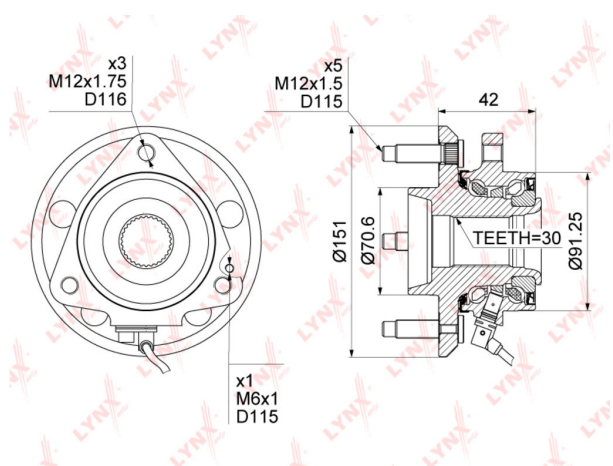

Ступица CHEVROLET Captiva (06-) передняя в сборе LYNX

Код для заказа: **516507**Артикул: **WH1070**

O3 10713.06

O2 10927.32

O1 11145.87

P3 12300

Характеристики

Код для заказа	516507
Артикулы	25903358
Каталожная группа	Ходовая часть, ..Колеса и ступицы
Ширина, м	0.19
Высота, м	0.16
Длина, м	0.18
Вес, кг	4.87
Код ТН ВЭД	8708709109