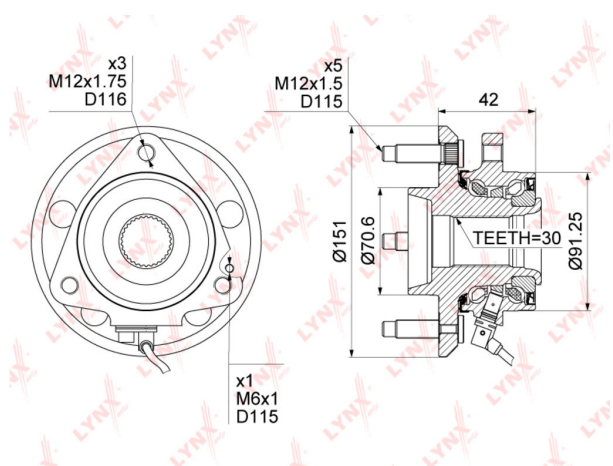

# Ступица CHEVROLET Captiva (06-) передняя в сборе LYNX

Код для заказа: **516507**Артикул: **WH1070**

O3 10713.06

O2 10927.32

O1 11145.87

P3 12300

## Характеристики

Код для заказа	516507
Артикулы	25903358
Каталожная группа	Ходовая часть, ..Колеса и ступицы
Ширина, м	0.19
Высота, м	0.16
Длина, м	0.18
Вес, кг	4.87
Код ТН ВЭД	8708709109