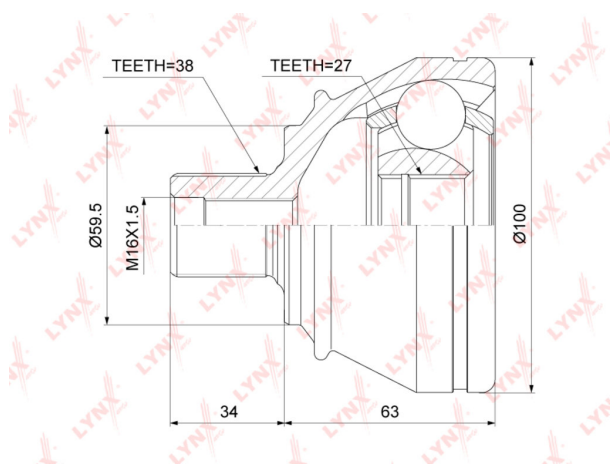

ШРУС наружный AUDI A6 (04-11), A8 (02-10) левый/правый LYNX

Код для заказа: **516296**

Артикул: **С03793**

Характеристики

Код для заказа 516296

Артикулы 1710-A6, 4F0498099A

Каталожная группа Трансмиссия, ..Передача карданная