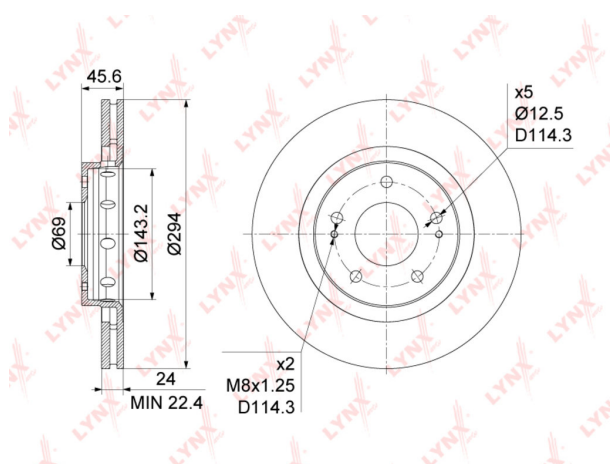

## Диск тормозной MITSUBISHI Outlander (06-) передний (1шт.) LYNX

Код для заказа: **516156**

Артикул: **BN1093**

O3 3267.06

O2 3332.4

O1 3399.05

P3 3700

### Характеристики

Код для заказа 516156

Артикулы DF6174, 4615A179

Каталожная группа Механизмы управления, ..Тормоза