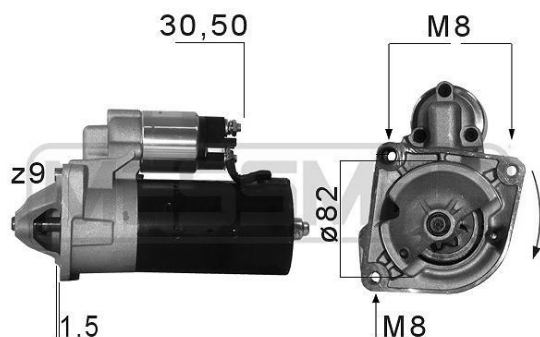

Стартер PEUGEOT Boxer CITROEN Jumper FIAT Ducato 2.5кВт ERA

Код для заказа: **515772**

Артикул: **220679**

Напряжение [В]	12
Число зубцов	9
Мощность стартера [кВт]	2.5
Идентификационный номер исполнения штекерного разъема	30-50
Направление вращения	по часовой стрелке
? фланца [мм]	82
Количество крепежных отверстий	2
Ведущая шестерня - основная позиция [мм]	1.5

O3 6120.13

O2 6280.56

O1 6480.03

P3 6685

Характеристики

Код для заказа 515772

Артикулы

Каталожная группа Электрооборудование, ..Электрооборудование

Вес, кг 5.8

Параметры

Номинальная мощность, кВт 2.5

Номинальное напряжение, В 12
Число зубьев шестерни привода 9
Производитель ERA

Территория отгрузки

Все склады **0 шт.** Склад

Другие склады и магазины партнера