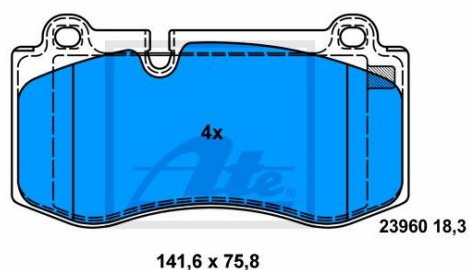

Колодки тормозные MERCEDES S (W221) передние (4шт.) ATE

Код для заказа: **514065**

Артикул: **13.0460-4817.2**

13.0460-4817.2 604817

Толщина [мм]	18,3
проверочное значение	E1 90R-02A0334/0271
Ширина [мм]	141,6
Высота [мм]	75,8
Датчик износа	подготовлено для датчика износа колодок
Тормозная установка	Brembo
Номера артикулов рекомендуемых комплектующих	24.8190-0410.2
Код MAPR в наличии	
Соблюдать габариты	

O3 9760

O2 10080.25

O1 10250.44

P3 11150

Характеристики

Код для заказа 514065

Артикулы GDB1733, A004420802041/ A0044208020

Каталожная группа Механизмы управления, ..Тормоза