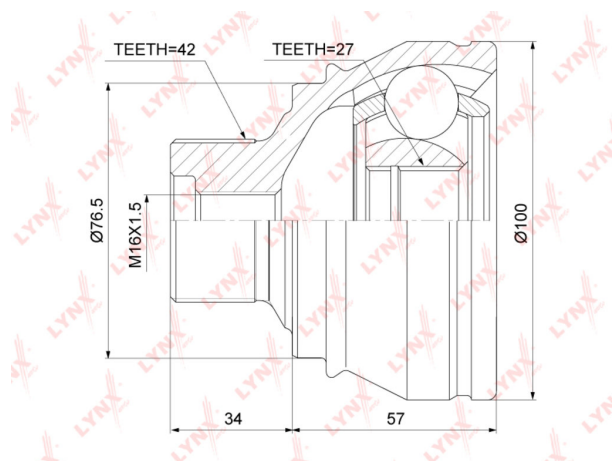

ШРУС наружный AUDI A4 (08-) комплект LYNX

Код для заказа: **513316**Артикул: **С03829**

O3 5441.7

O2 5550.53

O1 5661.54

P3 6700

Характеристики

Код для заказа	513316
Артикулы	8K0498099D
Каталожная группа	Трансмиссия, ..Передача карданная
Ширина, м	0.12
Высота, м	0.12
Длина, м	0.2
Вес, кг	2.81
Код ТН ВЭД	8708509909